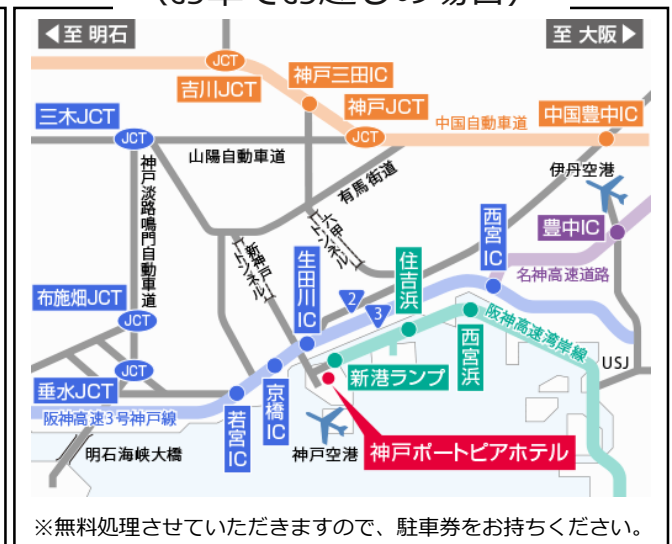

京都舞鶴港セミナー in KOBE

京都府北部に位置する京都舞鶴港では、北海道小樽港との間に国内最速フェリーが運航され、物流・観光に広く利用されています。近年、フェリー輸送は環境への配慮のみならず、働き方改革にも対応する輸送システムとして注目されています。

この度、京都舞鶴港のフェリー航路等についてご紹介し、ご利用を検討いただく機会となるよう、下記のとおりセミナーを開催します。

皆様の御参加をお待ちしております。

日程 2019年11月19日(火)

時間 セミナー 16:30～18:00
交流会 18:00～19:30

会場 神戸ポートピアホテル 偕楽 (B1階)
(神戸市中央区港島中町6丁目10-1)

セミナー ・京都舞鶴港の優位性
・新日本海フェリー航路について

講演 「京都舞鶴港を活用した海上輸送の将来
～海上輸送で日本の物流リスクを解決する～」

サンスターグループ 日本ブロック理事(ロジスティクス担当)

荒木 協和 氏

◆本申込書に記入いただく個人情報は、個人情報保護法及び関連法令に基づき適正に管理、保護し、目的以外の利用や第三者への情報提供は行いません。

お申込み
お問合せ

TEL：0773-75-7184 FAX：0773-75-7198
住所：〒624-0945 京都府舞鶴市字喜多1105-1舞鶴21ビル内
MAIL：info@port.maizuru.kyoto.jp

～会場へのアクセス～

(電車をご利用の場合)

(お車でのご越しの場合)

↓ 詳しくは神戸ポートピアホテル・ホームページをご覧ください →

<https://www.portopia.co.jp/access/>