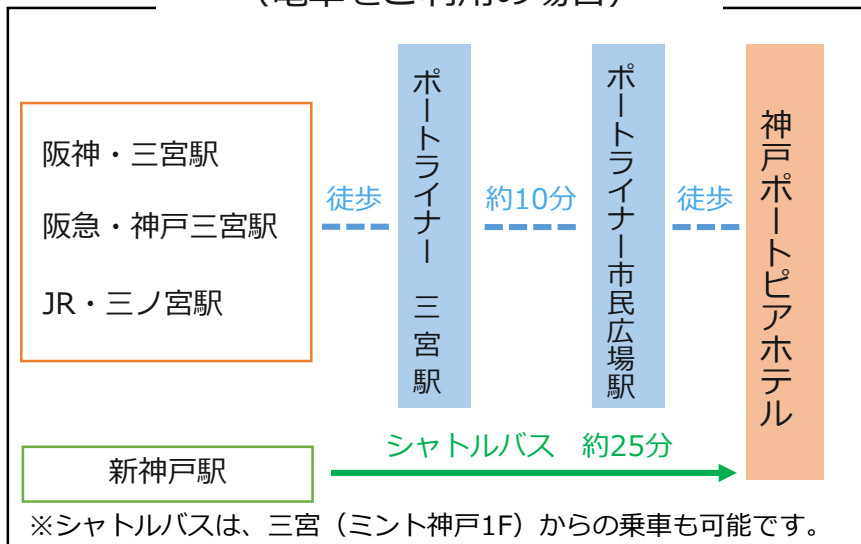

MAIL info@port.maizuru.kyoto.jp

京都舞鶴港セミナー in KOBE

参加申込書

◆必要事項をご記入のうえ、FAXまたはEメールにて、11月15日（金）までに、お申し込みください。※交流会の欄は、参加・不参加のいずれかを○で囲んでください。

貴社名 貴団体名					
所在地	〒				
参加者① (代表者)	交流会	参加 or 不参加	部署名		
			役職		
電話番号：		メールアドレス：			
参加者②	交流会	参加 or 不参加	部署名		
			役職		
参加者③	交流会	参加 or 不参加	部署名		
			役職		

◆本申込書に記入いただく個人情報は、個人情報保護法及び関連法令に基づき適正に管理、保護し、目的以外の利用や第三者への情報提供は行いません。

お申込み
お問合せ

TEL：0773-75-7184 FAX：0773-75-7198
住所：〒624-0945 京都府舞鶴市字喜多1105-1舞鶴21ビル内
MAIL：info@port.maizuru.kyoto.jp

～会場へのアクセス～

(電車をご利用の場合)